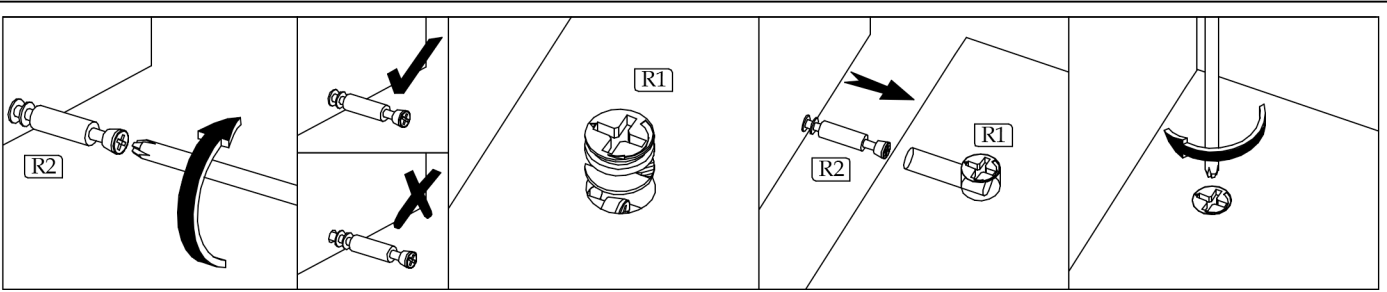

PUSAN A

70 min

1	1903	351	16	1	1001	1/4
2	1903	351	16	1	1002	1/4
3	608	351	16	1	1003	1/4
4	608	351	16	1	1004	1/4
5	574	330	16	1	1026	1/4
6	650	80	16	2	1005	1/4
7	574	314	16	1	N/A	1/4
8	1917	588	3	1	N/A	1/4
9	1864	72	19	1	3021	1/4
10	1864	72	19	1	3022	1/4
11	608	72	19	1	3023	1/4
12	460	300	19	1	3024	2/4
13	460	300	19	1	3025	2/4
14	460	160	19	1	3026	2/4
15	460	160	19	1	3027	2/4
16	1000	460	4	1	Glass	3/4
17	573	320	6	2	Glass	4/4