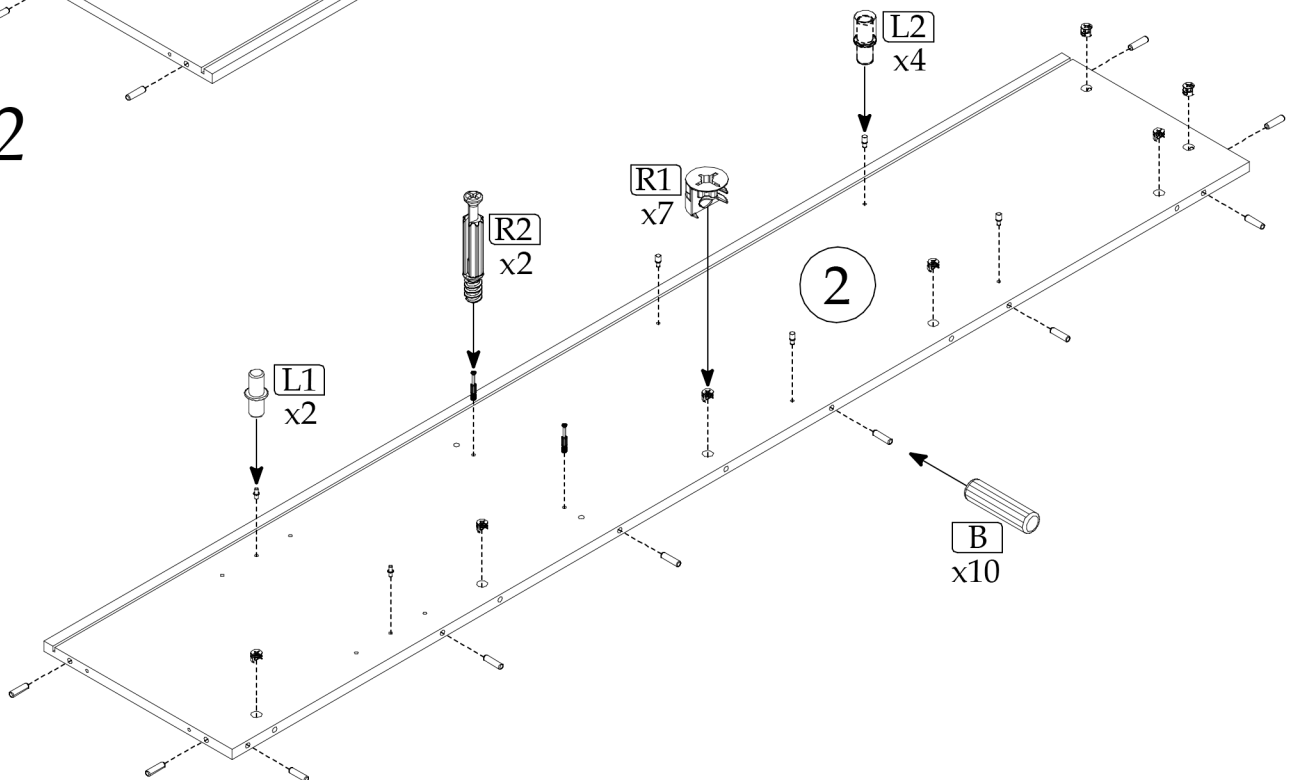

PUSAN A

70 min

1	1903	351	16	1	1001	1/4
2	1903	351	16	1	1002	1/4
3	608	351	16	1	1003	1/4
4	608	351	16	1	1004	1/4
5	574	330	16	1	1026	1/4
6	650	80	16	2	1005	1/4
7	574	314	16	1	N/A	1/4
8	1917	588	3	1	N/A	1/4
9	1864	72	19	1	3021	1/4
10	1864	72	19	1	3022	1/4
11	608	72	19	1	3023	1/4
12	460	300	19	1	3024	2/4
13	460	300	19	1	3025	2/4
14	460	160	19	1	3026	2/4
15	460	160	19	1	3027	2/4
16	1000	460	4	1	Glass	3/4
17	573	320	6	2	Glass	4/4

► 1

► 2

▶ 3

▶ 4

► 5

► 6

▶ 7

▶ 8

13

12

6

6

12

13

14

▶ 15

16

15

14

ø3.5x20 E2

L3

▶ 16

► 17

▶ 18