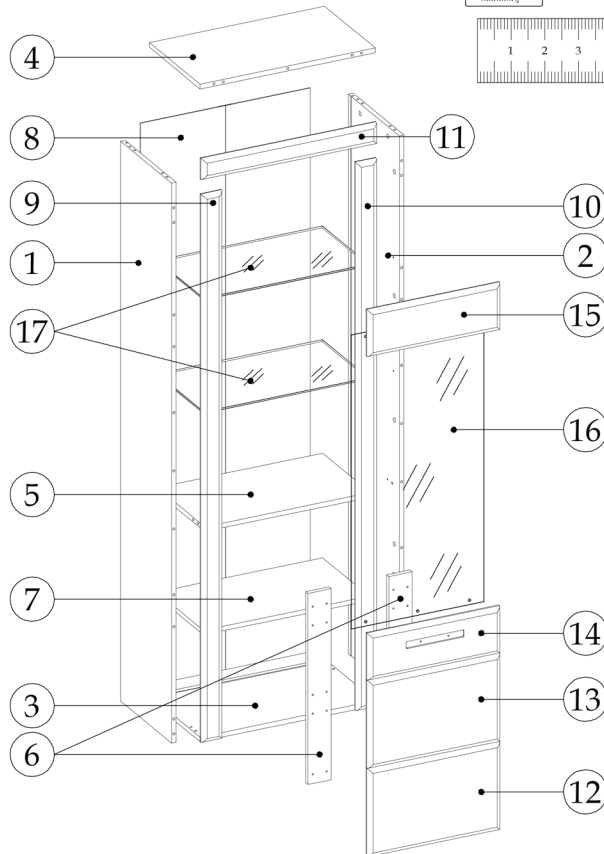

PUSAN A

70 min

1	1903	351	16	1	1001	1/4
2	1903	351	16	1	1002	1/4
3	608	351	16	1	1003	1/4
4	608	351	16	1	1004	1/4
5	574	330	16	1	1026	1/4
6	650	80	16	2	1005	1/4
7	574	314	16	1	N/A	1/4
8	1917	588	3	1	N/A	1/4
9	1864	72	19	1	3021	1/4
10	1864	72	19	1	3022	1/4
11	608	72	19	1	3023	1/4
12	460	300	19	1	3024	2/4
13	460	300	19	1	3025	2/4
14	460	160	19	1	3026	2/4
15	460	160	19	1	3027	2/4
16	1000	460	4	1	Glass	3/4
17	573	320	6	2	Glass	4/4

► 1

► 2

▶ 3

▶ 4

► 5

► 6

▶ 7

▶ 8

16

15

14

ø3.5x20 E2

L3

▶ 16

► 17

▶ 18