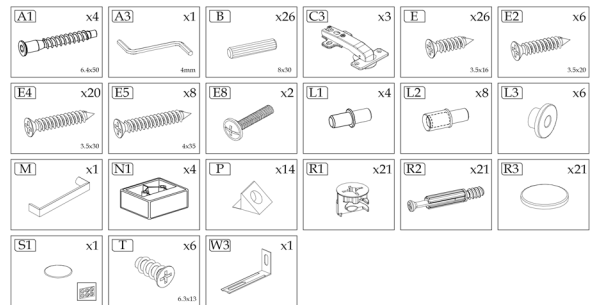

PUSAN A

70 min

1	1903	351	16	1	1001	1/4
2	1903	351	16	1	1002	1/4
3	608	351	16	1	1003	1/4
4	608	351	16	1	1004	1/4
5	574	330	16	1	1026	1/4
6	650	80	16	2	1005	1/4
7	574	314	16	1	N/A	1/4
8	1917	588	3	1	N/A	1/4
9	1864	72	19	1	3021	1/4
10	1864	72	19	1	3022	1/4
11	608	72	19	1	3023	1/4
12	460	300	19	1	3024	2/4
13	460	300	19	1	3025	2/4
14	460	160	19	1	3026	2/4
15	460	160	19	1	3027	2/4
16	1000	460	4	1	Glass	3/4
17	573	320	6	2	Glass	4/4

► 1

► 2

▶ 3

▶ 4

► 5

► 6

▶ 7

▶ 8

16

15

14

ø3.5x20 E2

L3

▶ 16

► 17

▶ 18